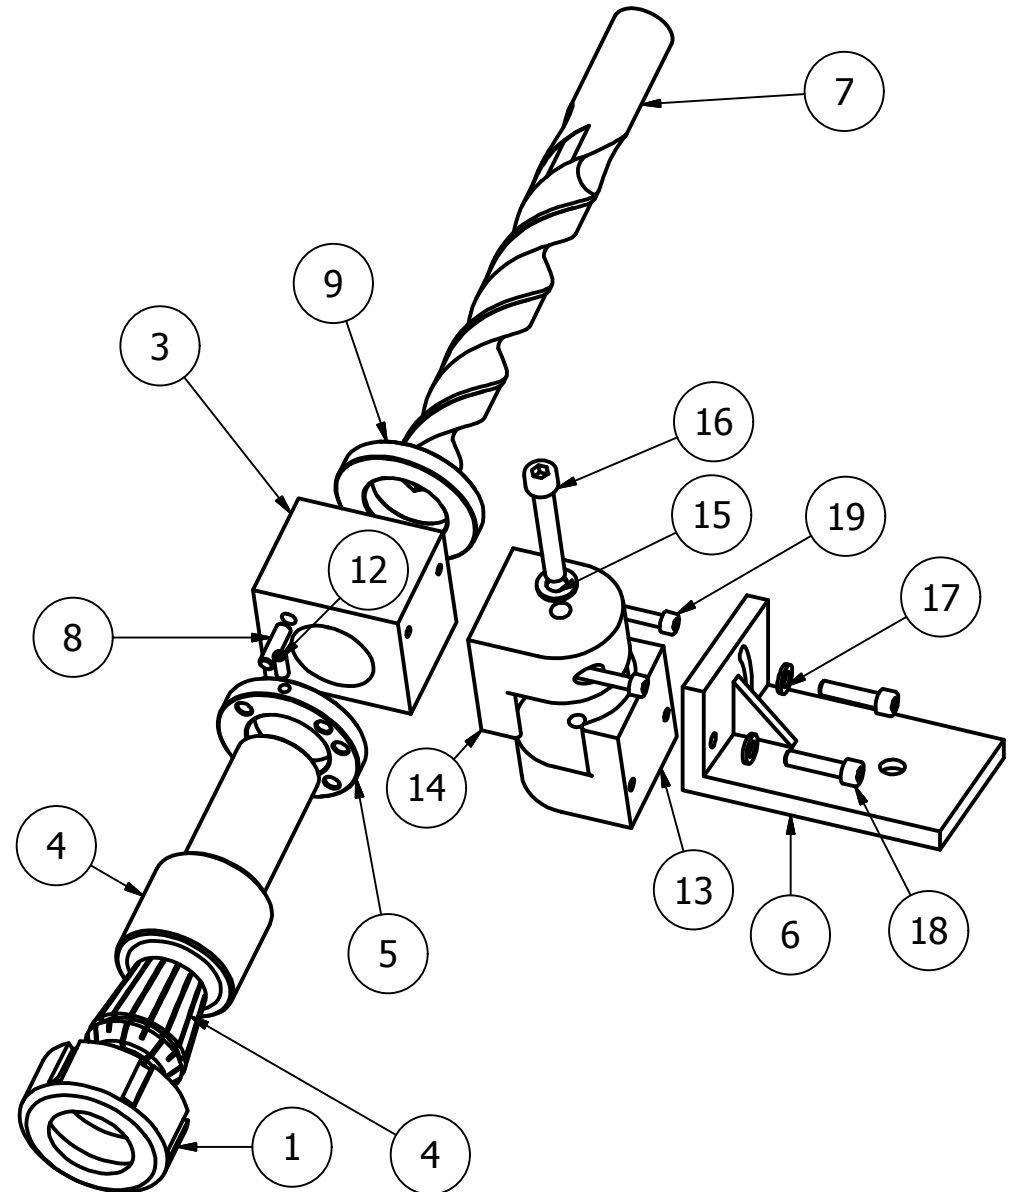

Designed by MCTech	Checked by	Approved by	Date	Date 6.1.2015	
MCTech Workshop			Poranteroitus		
			Poranteroitusteline	Edition	Sheet 1 / 10

PARTS LIST			
ITEM	QTY	PART NUMBER	DESCRIPTION
1	1	ER40 mutteri	
2	1	ER40-25	
3	1	runko	
4	1	akseli	
5	1	indeksirengas	
6	1	kiinnike	
7	1	25 terä	
8	1	indeksitappi2	
9	1	lukitusrengas	
12	1	DIN 913 - M5 x 12	Hexagon Socket Set Screw
13	1	Sarana ala	
14	1	Sarana ylä	
15	1	DIN 125 - A 8,4	Washer
16	1	DIN 912 - M8 x 1 x 55	Cylinder Head Cap Screw
17	2	DIN 125 - A 6,4	Washer
18	2	DIN 912 - M6 x 25	Cylinder Head Cap Screw
19	2	DIN 912 - M5 x 40	Cylinder Head Cap Screw