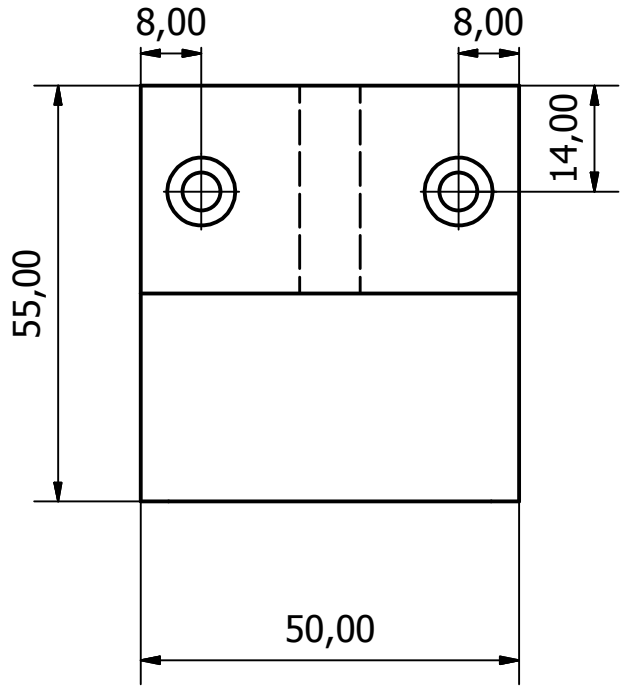

Ø5,00 THRU

Ø5,00 THRU