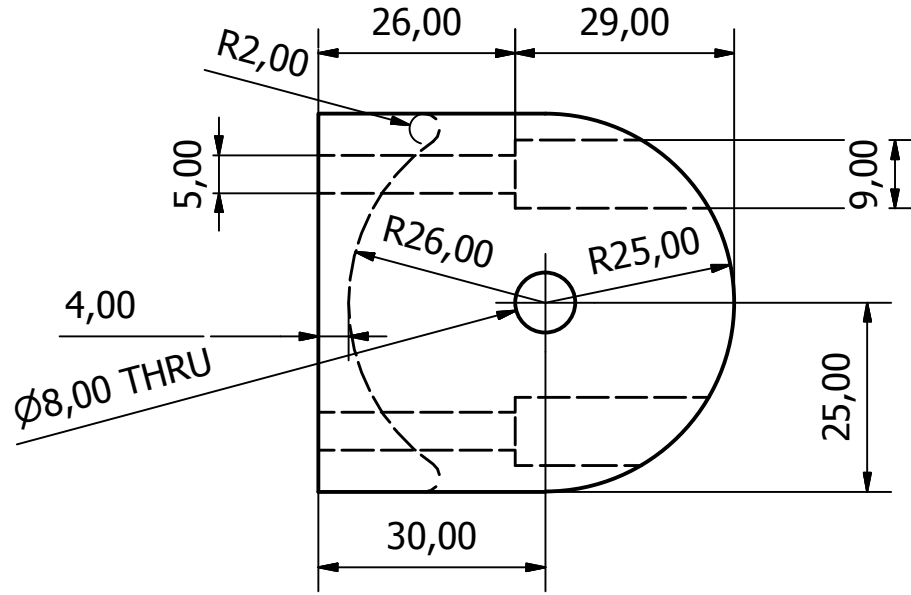

Ø5,00 THRU

Ø5,00 THRU